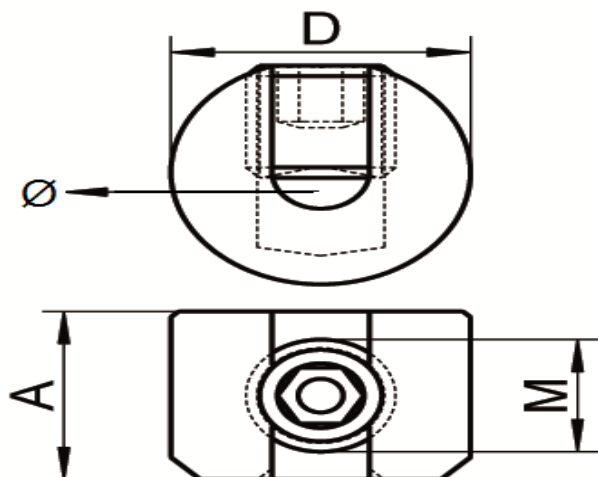

ART. M8427

Morsetti cilindrici ad anello per ripiani, aisi 316 / A4

Wire rope clamps ring for shelves, aisi 316 / A4

Codice Articolo Item Number	Ø (mm)	D (mm)	A (mm)	M	Icons	
					Box	Master carton
M8427-4-2	2	14	12	M8	10	400
M8427-4-3	3	14	12	M8	10	400
M8427-4-4	4	14	12	M8	10	400
M8427-4-5	5	20	15	M10	10	300
M8427-4-6	6	20	15	M10	10	300

Attenzione!!! Le caratteristiche tecniche sopra riportate, sono puramente indicative e possono subire variazioni da lotto a lotto, a seconda della produzione.

Pay attention!! The dimensions shown in the data sheets are subject to minimal variations (different production line batch).